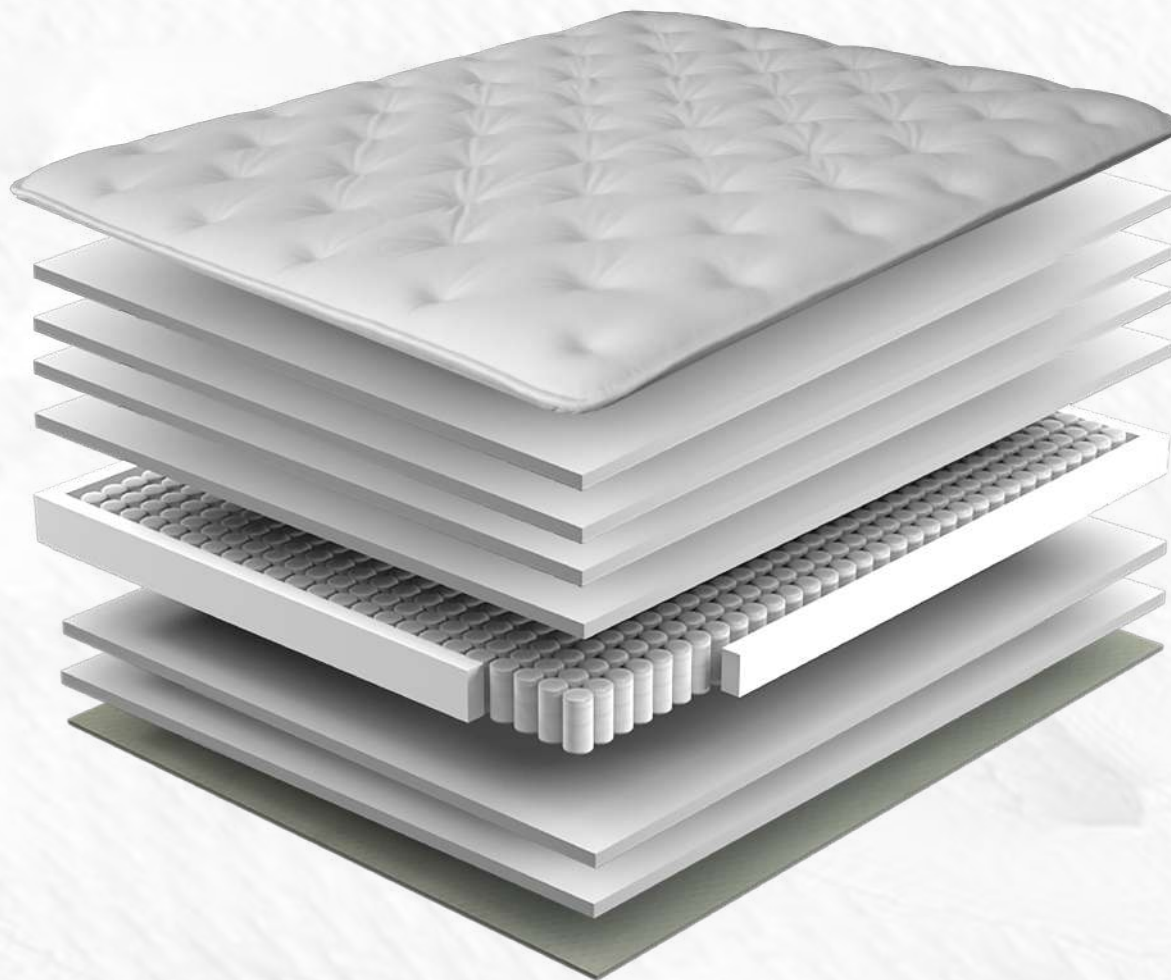

ROYAL

Sabicol
COLCHONES

OEKO-TEX®
CONFIDENCE IN TEXTILES
STANDARD 100

HYG/CEN®

ROYAL

Altura del colchón
27cm +/-1

ACOLCHADO: Tejido
PLATA VISCOSA ROYAL

1

HR 32Kg
30mm

6

SabiSac
14cm muelles ensacados

7

HR 32Kg
30mm

8

HR 55Kg
10mm

9

ACOLCHADO: Tejido
PICADA SOFT

10

Sabicol
COLCHONES